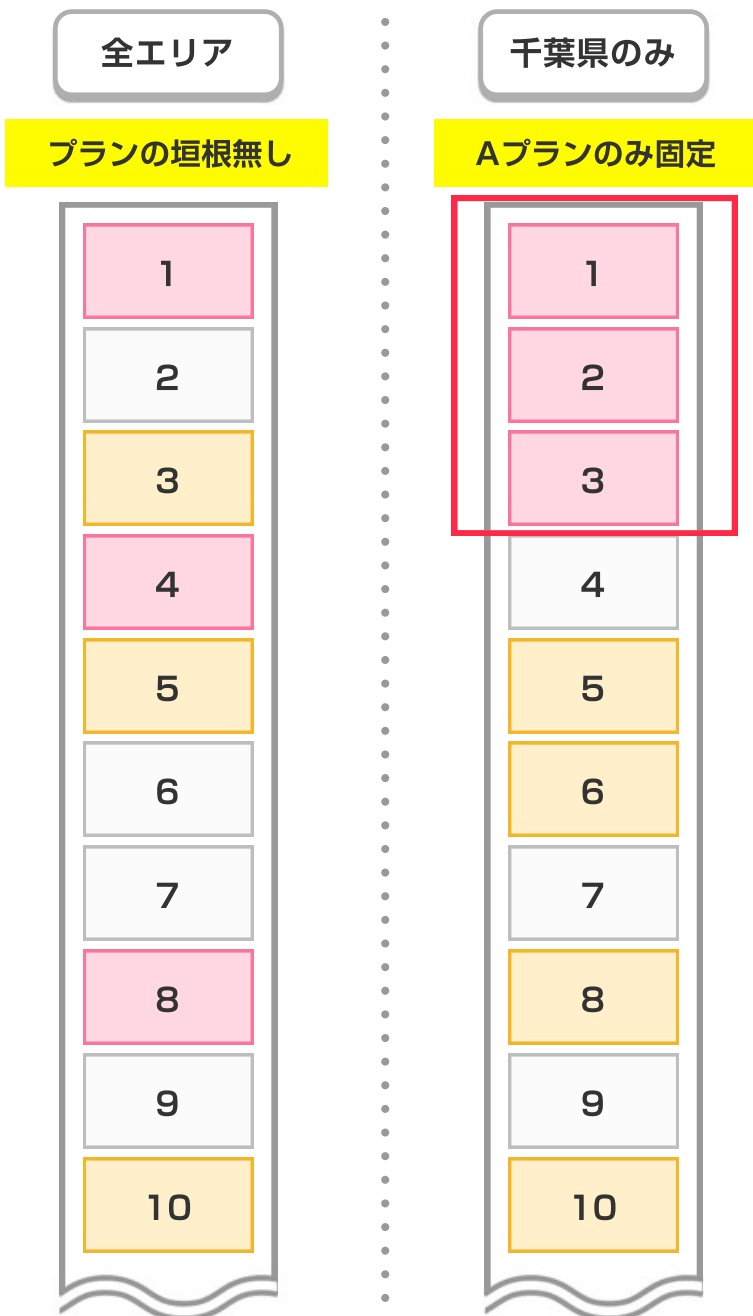

● 事前に風俗じゃぱんで実証済み

▼1店舗あたりのPV数（プラン別）

	全国	東京都	千葉県
Aプラン	44%	45%	43%
Bプラン	34%	34%	35%
Cプラン	22%	21%	21%

上位表示回数でアクセスの
バランスの舵取りができる

▼PV数シュミレーション（プラン別）

	ウルトラ Royal	スーパー Royal	Royal	標準
現状	42%	31%	17%	10%
改修後	41%	28%	19%	12%

上位プランの優勢は変わらない!