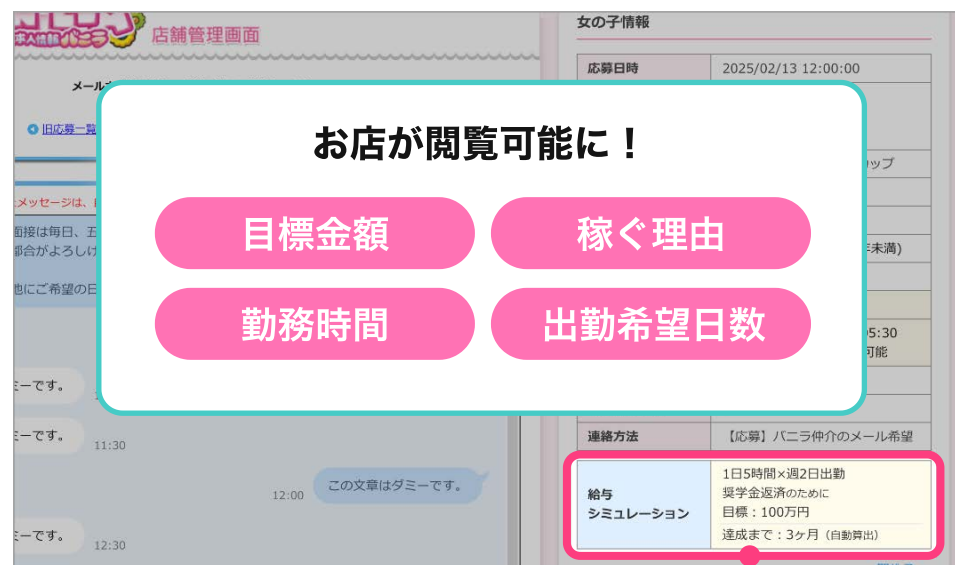

このお店なら!

約**3ヶ月**

で達成できるかも!

※シミュレーション結果はあくまで想定のもです。  
 詳しくはお店にお問い合わせください

この情報を応募時にお店へ送信!

チェックをいれると  
 お店が達成プランと一緒に考えてくれるよ!

応募・質問  
 今すぐ応募する

バニラ内で  
 お店の料金が分かる!

リアルな料金情報で  
 納得・安心

実際に働いたら  
 このくらいのシフトかな…

お店での働き方を  
 具体的に想像!

このお店なら  
 欲しい金額が稼げそう!  
 応募してみよう!

このお店で目標達成する  
 ビジョンが見える!  
 ▶ 応募意欲がアップ!

シミュレーションの結果は応募時にお店に送信可能！  
 応募者の働く理由や目標に合わせた返信・面接が可能になります！

店舗詳細ページ(SP/PC)

☑ チェックを入れて  
 応募フォームが  
 送信されると…

管理画面 応募詳細

応募者の目的や目標が明確に！  
 達成プランを一緒に考える事で面接・入店までのクロージングに活用可能！

給与シミュレーション	1日5時間×週2日出勤 奨学金返済のために 目標：100万円 達成まで：3ヶ月（自動算出）
------------	--

※バック料金表・給与シミュレーションはどちらも任意で表示・非表示を切り替えられます