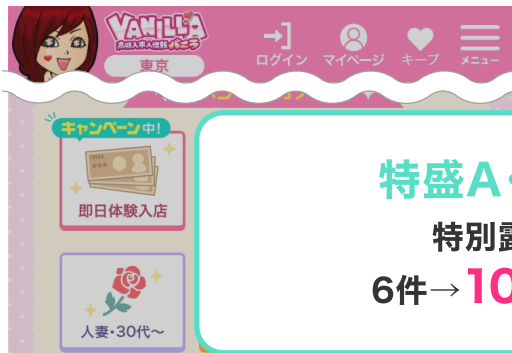

選択肢を絞った状態でユーザー訴求が出来るので高いPVが期待できます!

一覧情報

広告表示なし!
通常一覧と変わらない情報量で訴求可能!

表示ロジック

特盛A > 特盛B > 大盛A > 大盛B
で上位表示順

既存の露出枠も表示数増加!!

さらに!今まで掲載枠を出していなかったバニラTOPページにも新規露出!

SPのみ

バニラTOPページ

NEW!

バニラを開いて
最初に目に入る上部に
10件表示!

※特盛A/B店舗と、大盛Aの店舗が、
6:4の割合で10件ランダム表示されます。

SPのみ

大エリアTOPページ

既存の特別露出スライダーも表示される件数が増加します!

※詳細は次のページへ

その他既存の特別露出スライダーの表示数も増加!!

SPのみ

都道府県TOPページ

特盛A・B限定!
特別露出件数
6件 → **10件**に増枠!

SPのみ

検索一覧ページ

大盛A・B限定!
特別露出件数
3件 → **5件**に増枠!
表示枠も大きくなり
より目立つ露出枠に進化!
※メイン画像が表示されます

大盛・特盛りリニューアル

第2弾

オプションページに特別露出枠追加!!

..... リリース日

2023年 **7月3日**(月)

大盛特盛掲載店舗様限定!

「即日体入」「人妻A」「ぽっちゃりA」それぞれ購入しているオプション一覧に

特別露出枠を追加!

※即日体入のみプランの指定はございません
 ※出稼ぎバニラ・未経験バニラは対象外となります