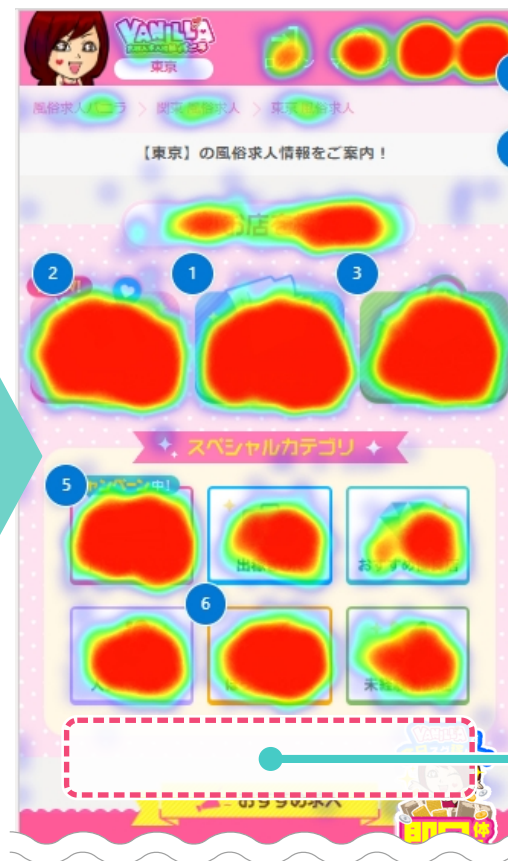

都道府県TOPページ

このページの
タップ状況

都道府県TOPページ ヒートマップ

バニラの中でも
タップ率の高い
一等地に
導線ボタンを設置!!

多くのユーザーの流入が
見込めます!!

ココに導線ボタン追加!!

CHECK!
バニラ編集部厳選! PICK UP求人

NEW!

表示されるのは大盛・特盛限定枠購入店舗様のみ!

掲載上限数が限られているため、ユーザーの目に留まりやすい一覧となります!

SPのみ

バナナ編集部厳選! PICK UP求人一覧ページ

バナナ編集部厳選! PICK UP求人

バナナスタッフにより厳選した求人であることをユーザーにアピール!

都道府県ごとに絞り込み可能!

全エリア2桁件数の検索結果!

選択肢を絞った状態でユーザー訴求が出来るので高いPVが期待できます!

一覧情報

広告表示なし!
通常一覧と変わらない情報量で訴求可能!

表示ロジック

特盛A > 特盛B > 大盛A > 大盛B
で上位表示順

既存の露出枠も表示数増加!!

さらに!今まで掲載枠を出していなかったバニラTOPページにも新規露出!

SPのみ