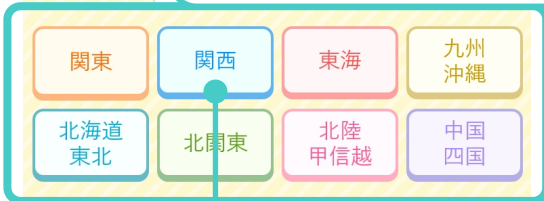

都道府県TOPページ

このページの
タップ状況

都道府県TOPページ ヒートマップ

バニラの中でも
タップ率の高い
一等地に
導線ボタンを設置!!

多くのユーザーの流入が
見込めます!!

ココに導線ボタン追加!!

CHECK!
バニラ編集部厳選! PICK UP求人

NEW!

表示されるのは大盛・特盛限定枠購入店舗様のみ!

掲載上限数が限られているため、ユーザーの目に留まりやすい一覧となります!

SPのみ

バナナ編集部厳選! PICK UP求人一覧ページ

バナナ編集部厳選! PICK UP求人

バナナスタッフにより厳選した求人であることをユーザーにアピール!

都道府県ごとに絞り込み可能!

全エリア2桁件数の検索結果!

選択肢を絞った状態でユーザー訴求が出来るので高いPVが期待できます!

一覧情報

広告表示なし!
通常一覧と変わらない情報量で訴求可能!

表示ロジック

特盛A > 特盛B > 大盛A > 大盛B
で上位表示順

既存の露出枠も表示数増加!!

さらに!今まで掲載枠を出していなかったバニラTOPページにも新規露出!

SPのみ

バニラTOPページ

NEW!

バニラを開いて
最初に目に入る上部に
10件表示!

※特盛A/B店舗と、大盛Aの店舗が、
6:4の割合で10件ランダム表示されます。

SPのみ

大エリアTOPページ

既存の特別露出スライダーも表示される件数が増加します!

※詳細は次のページへ